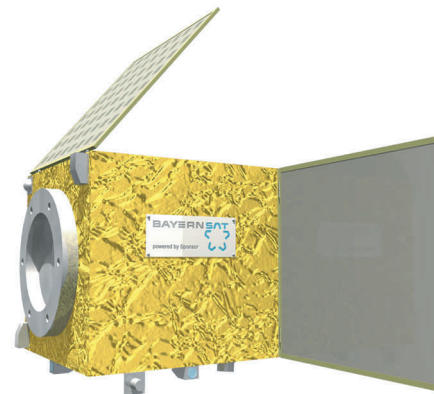

Kontakt:

Kristian Pauly - k.pauly@tum.de
+ 49-89-289-16016

Projekt BayernSat
Satellitentechnik

- Kleinsatellit
- Masse ca. 50 kg
- Größe 50 x 50 x 50 cm
- Onboard Farbvideokamera
(Erstmalig Live Farbvideos
von der Erde)
- Kamerasteuerung übers
Internet und Bilder im
Fernsehen
- Forschung: Telepräsenz mit
Intersatellite-Link
- Technologiedemonstator
- Vernetzung der bayerischen
Industrien
- Inbetriebnahme 2008